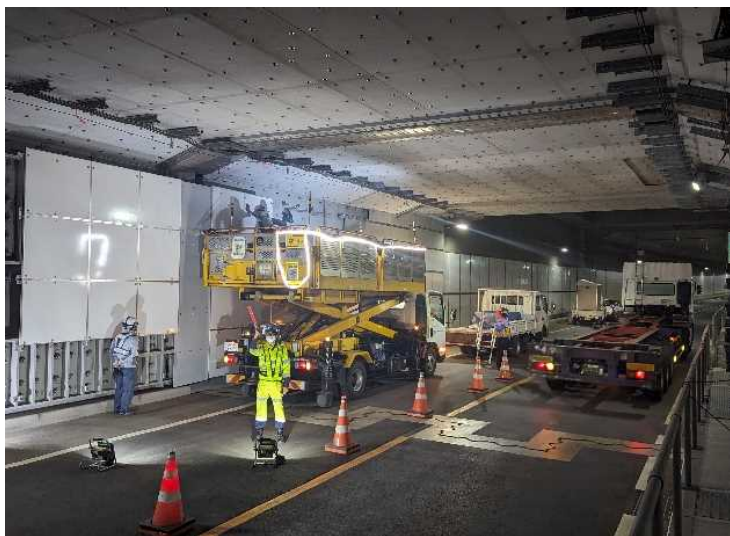

Sun	Mon	Tue	Wed	Thu	Fri	Sat
						1
2	3	4	5	6	7	8
9	10	11	12	13	14	15
16	17	18	19	20	21	22
23	24	25	26	27	28	29
30						

カントウ (チ) ホウセイビキョク
近道行動ケガのもと

カントウチ (ホ) ウセイビキョク
本気を示せば意識が変わる

東京港臨港道路 耐火板設置

東京湾中央航路 第二海堡 全景