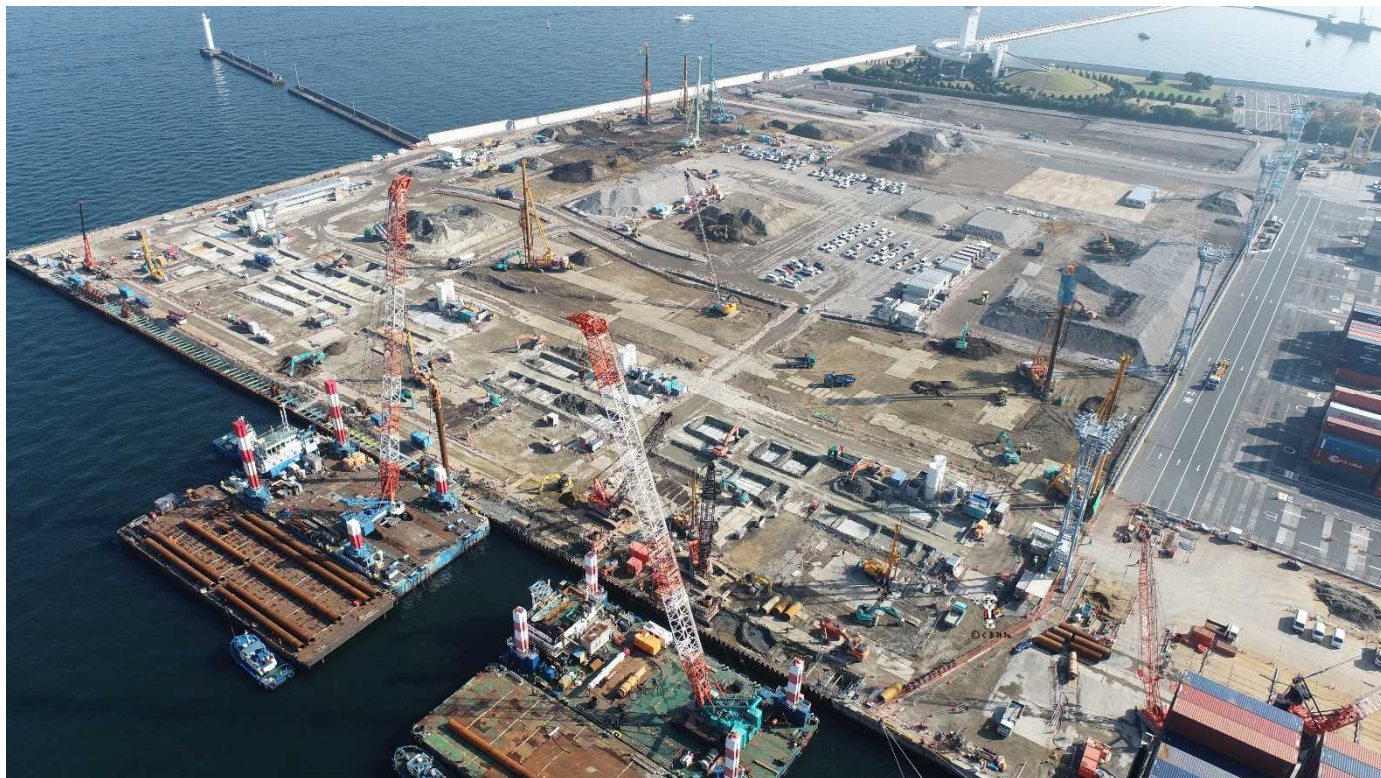

カントウチホウセイビキョク
確認点検管理の基本

カントウチホウセイビキョク
運命よりも人命重視

横浜港本牧地区岸壁(-16m) 全景

3 2024
Mar.

年度末労働災害
防止強調月間

4 2024
Apr.

Sun	Mon	Tue	Wed	Thu	Fri	Sat
					1	2
3	4	5	6	7	8	9
10	11	12	13	14	15	16
17	18	19	20 <small>春分の日</small>	21	22	23
24	25	26	27	28	29	30
31						