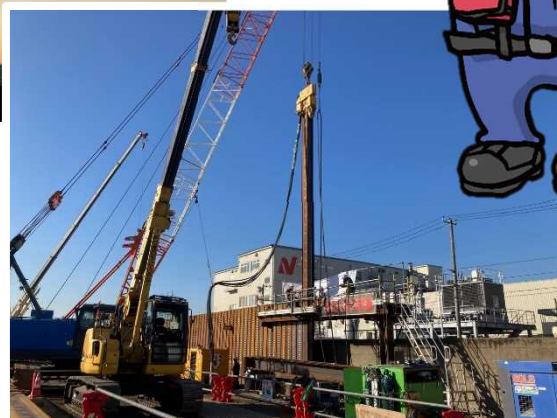

鹿島港外港地区航路・泊地(-12m) 浚渫

国土交通省関東地方整備局 港湾空港カレンダー2024

川崎港臨港道路 主橋梁上部 (MP2)

どのページにも仕事猫
が登場しているよ。
見つけることができる
かな？

©くまみね

千葉港海岸船橋地区日の出胸壁
高鋼性壁体打設

常陸那珂港区外港地区東防波堤 ケーソン仮置き

1 2024 Jan.