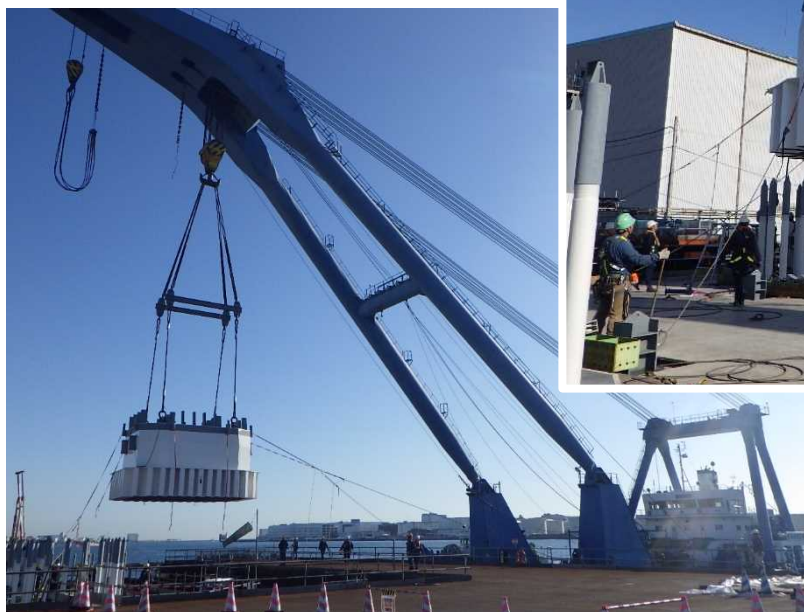

川崎港臨港道路 主橋梁上部基部ブロック架設

9 2024 Sep.

10 2024 Oct.

Sun	Mon	Tue	Wed	Thu	Fri	Sat
1	2	3	4	5	6	7
8	9	10	11	12	13	14
15	16 敬老の日	17	18	19	20	21
22 秋分の日	23 振替休日	24	25	26	27	28
29	30					

Sun	Mon	Tue	Wed	Thu	Fri	Sat
		1	2	3	4	5
6	7	8	9	10	11	12
13	14 スポーツの日	15	16	17	18	19
20	21	22	23	24	25	26
27	28	29	30	31		

カントウチホウセイ (イ) ビキョク
いつでもどこでも先づKY

カントウチホウセイ (ビ) キョク
びっくりヒヤリは今すぐ改善