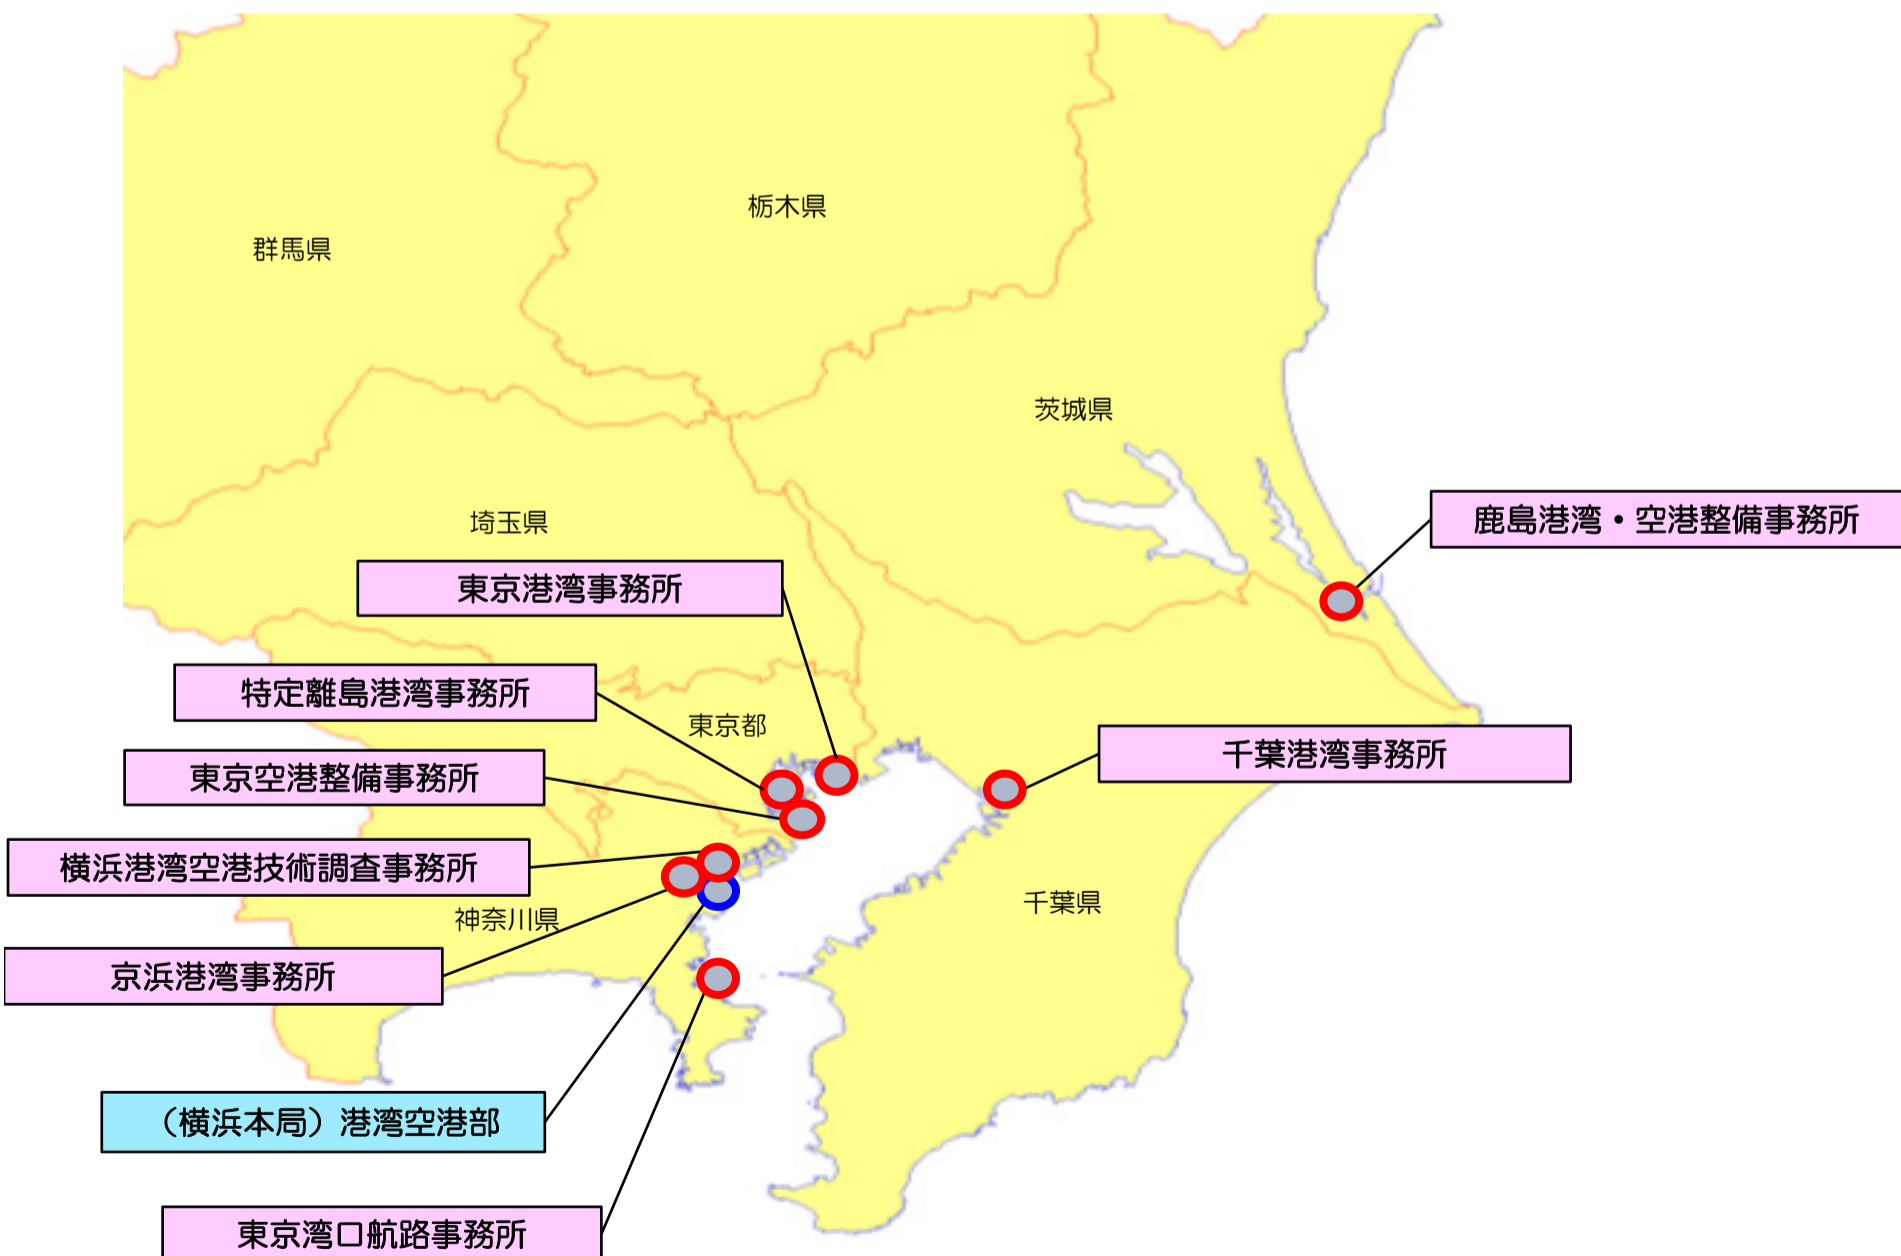

港湾空港事業概要

港湾空港部では、港湾、海岸及び空港に関する直轄事業の推進、海洋環境事業、遠隔離島の整備事業等を行っています。また、地方公共団体が行う港湾等の計画、整備に対する支援等を行っています。

関東地方整備局管内の港湾及び空港

港湾		国際戦略港湾	3港
		国際拠点港湾	1港
		重要港湾	4港
		開発保全航路	1航路
空港		拠点空港（国管理空港）	1空港
		共用空港	1空港

関東地方整備局管内の港湾空港関係事務所

※事務所名をクリックするとその事務所の事業概要を表示します。