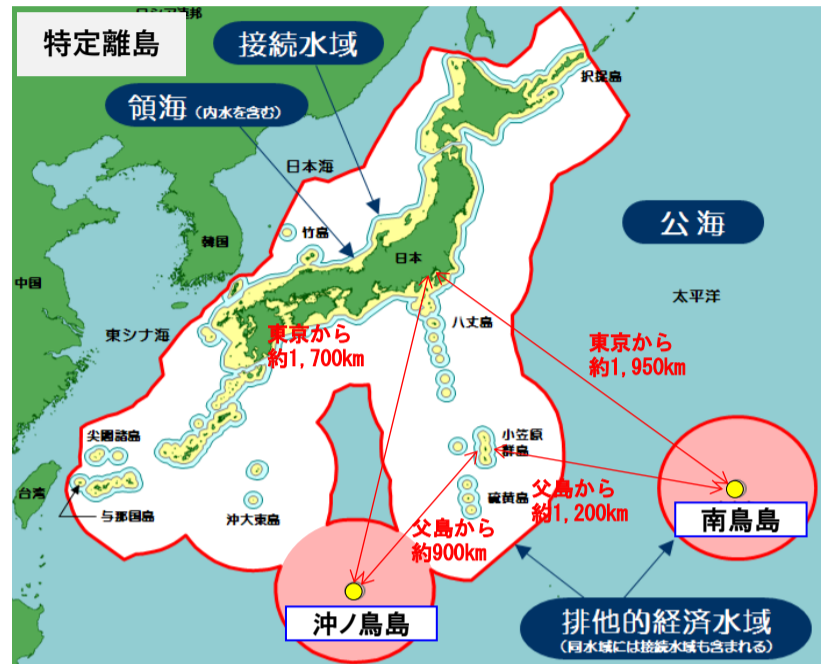

港湾空港事業概要

港湾空港部では、港湾、海岸及び空港に関する直轄事業の推進、海洋環境事業、遠隔離島の整備事業等を行っています。また、地方公共団体が行う港湾等の計画、整備に対する支援等を行っています。

関東地方整備局管内の港湾及び空港

港湾		国際戦略港湾	3港
		国際拠点港湾	1港
		重要港湾	4港
		開発保全航路	1航路
空港		拠点空港（国管理空港）	1空港
		共用空港	1空港

関東地方整備局管内の港湾空港関係事務所